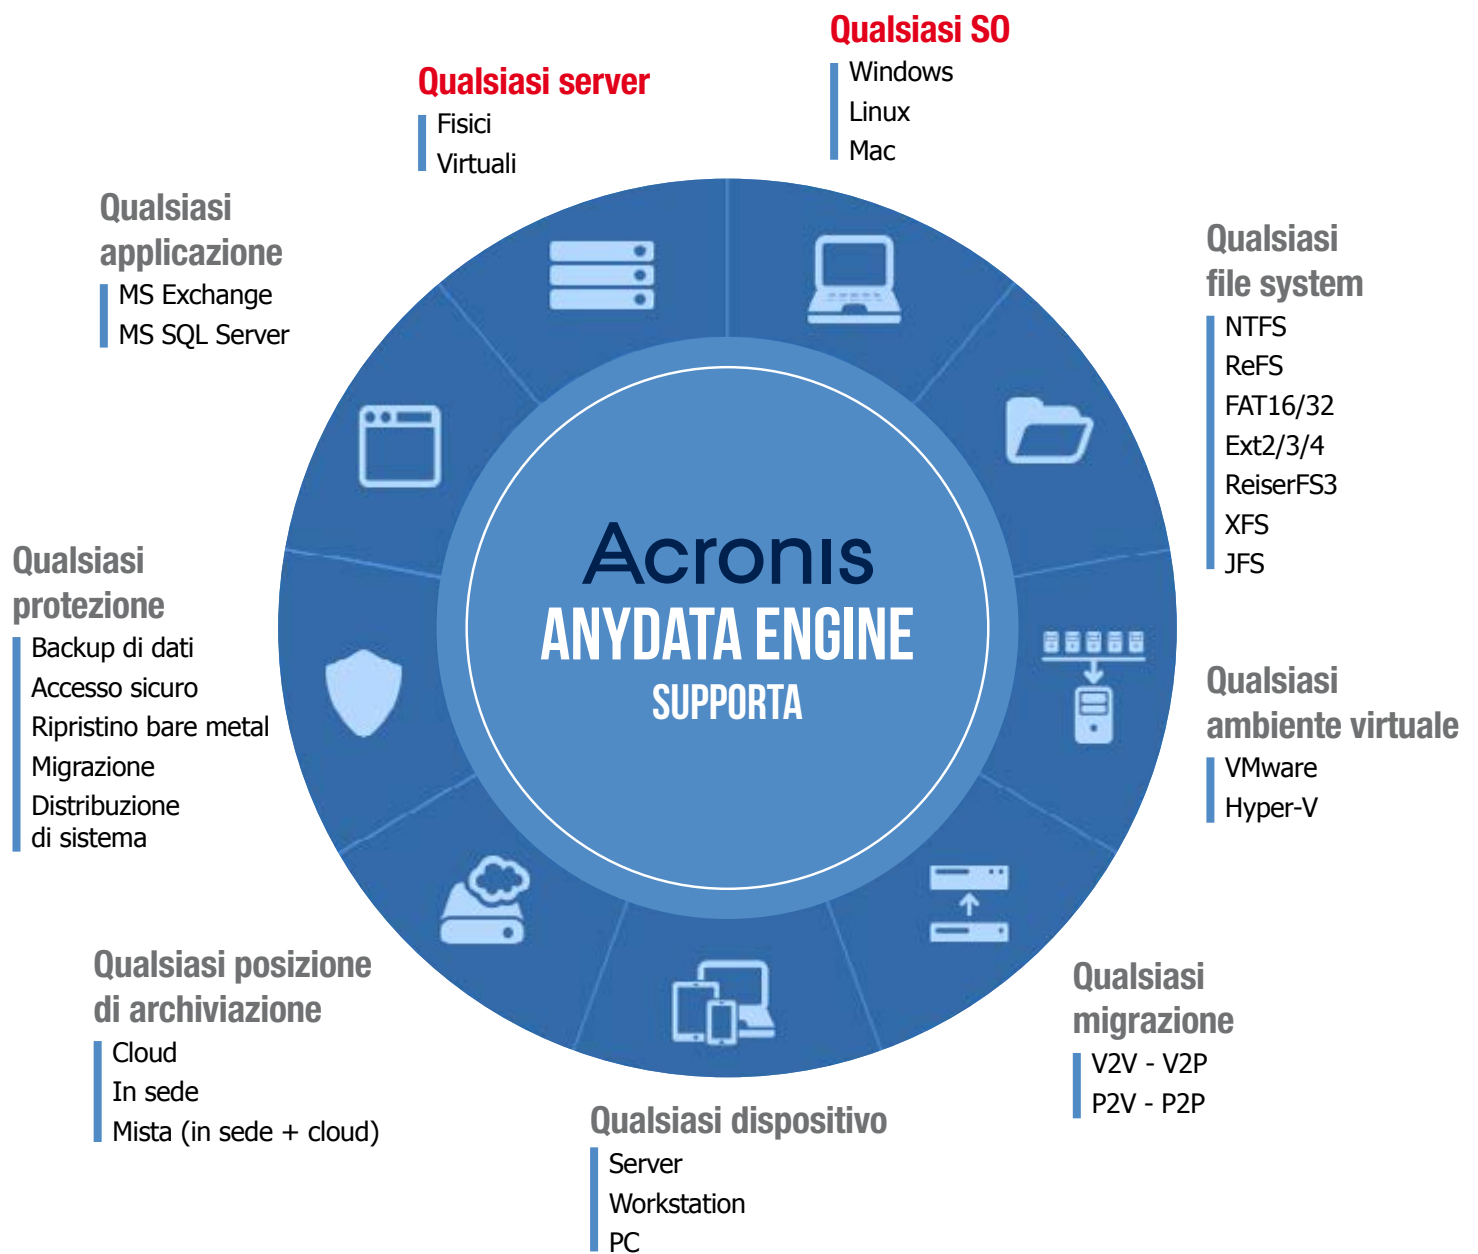

# Acronis Backup Service

Proteggi tutti i sistemi critici dell'azienda, fisici, virtuali e cloud, con un'unica ed efficiente soluzione di backup.

Backup Service è un'unica soluzione per il **backup ibrido locale / remoto** che si basa sulla tecnologia **Acronis AnyData Engine**.

I **backup incrementali e differenziali** individuano solo le modifiche avvenute dopo l'ultimo backup, **riducendo significativamente i tempi di backup**, l'utilizzo della rete e i requisiti di archiviazione.

## Come funziona

L'archivio cloud si trova in uno dei datacenter Acronis europei di livello IV con certificazione SSAE 16 ubicato in Germania.

\* Non vi è limite teorico allo spazio di archiviazione dei backup eseguiti localmente poiché esso dipende dalla capacità e dalla quantità dei supporti presenti in azienda.

# Il sistema di backup aziendale è composto da:

1. Software per la configurazione ed esecuzione del backup e del relativo ripristino
2. Spazio di archiviazione, sia esso su Cloud oppure su dispositivi fisici (NAS, Hard disk esteri).